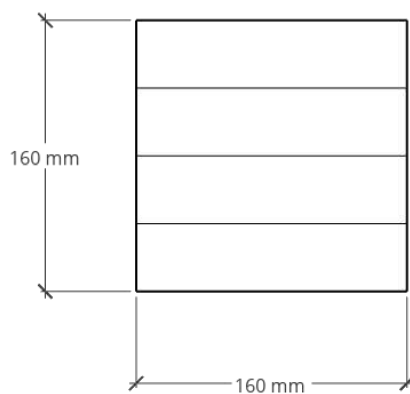

160x160 mm Limtræ

Varebetegnelse:	160x160 mm Limtræ GL30H
Kvalitet:	Svensk/Tysk topkvalitet
Behandling:	Ubehandlet folieret
Længde:	Kappes på mål
Certificering:	Certificeret træ
Profilnummer:	16016045255